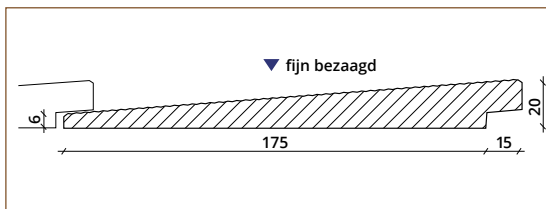

PROFIELEN. ALLES IS MOGELIJK