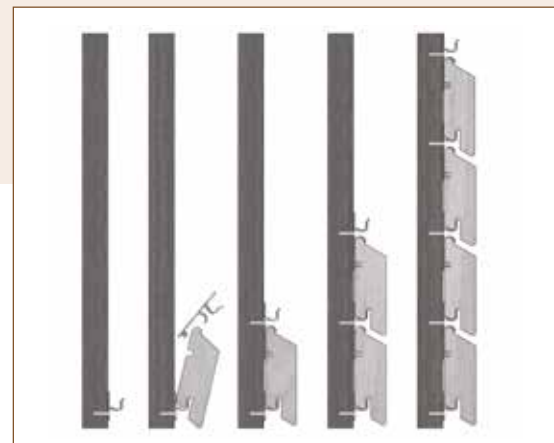

PROFIELEN. ALLES IS MOGELIJK