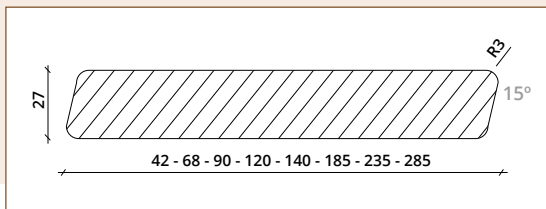

PROFIELEN. ALLES IS MOGELIJK