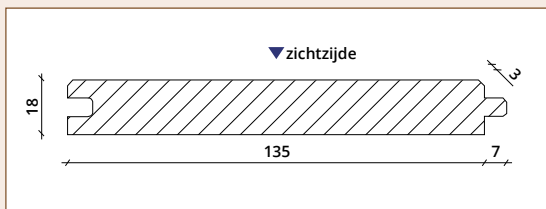

PROFIELEN. ALLES IS MOGELIJK