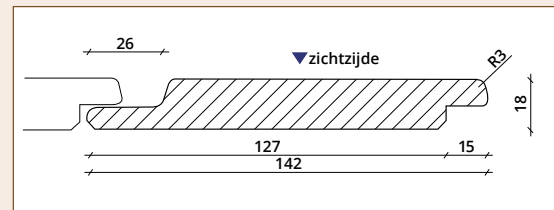

PROFIELEN. ALLES IS MOGELIJK