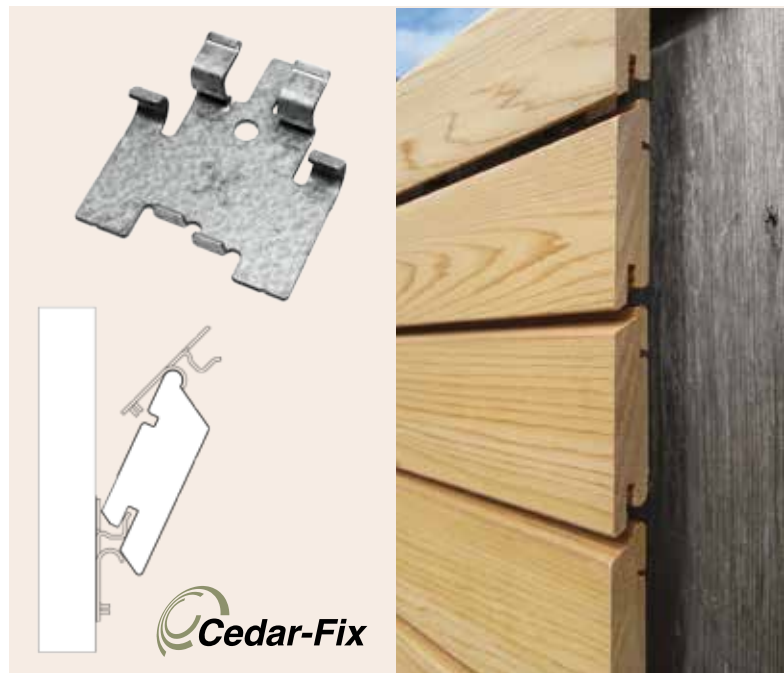

GEVELBEKLEDING

Iedere maatvoering mogelijk

Pure Cedar is in alle standaard profilingen verkrijgbaar. Daarnaast leveren wij maatwerk; iedere andere gewenste maatvoering is mogelijk. Als voorraadhoudende importeur van Western Red Cedar kunnen wij u een snelle levering garanderen.

Fiks het met Cedar-Fix

Een gevel is zichtbepalend en PureCedar is te fraai om er gaten in te boren. Daarom biedt Gras een gecertificeerd clipsysteem aan, om het hout zonder nagelen of schroeven aan te brengen door middel van niet zichtbare bevestiging op gevels. Per clip is een enkele schroef nodig, die onzichtbaar is. Werken met Cedar-Fix gaat daardoor snel en doeltreffend wat een aanzienlijke tijdsbesparing oplevert. De uitvoerder zal u er dankbaar om zijn, wanneer hij zijn werk kan fiksken met Cedar-Fix.

Producten

Cederhout inspireert architecten en geeft hen onbegrensde mogelijkheden en oplossingen om deze unieke houtsoort in hun ontwerpen toe te passen. Het is de kroon op hun werk, zowel binnen als buiten. Binnenshuis dempt Western Red Cedar geluid. De houtsoort is sterk, licht van gewicht en makkelijk te verwerken. Elke afwerking is mogelijk; verf (in iedere gewenste kleur), olie, vernis of een brandvertragende behandeling of coating.

Aanvullende producten

Een pand volledig en smaakvol aankleden? PureCedar is ook verkrijgbaar in zonnemelassen, boeidelen, windveren en dakshingles. Daarmee biedt Gras Gevelproducten een compleet gamma aan kwaliteitsproducten van cederhout, veelal de finishing touch voor uw ontwerp.