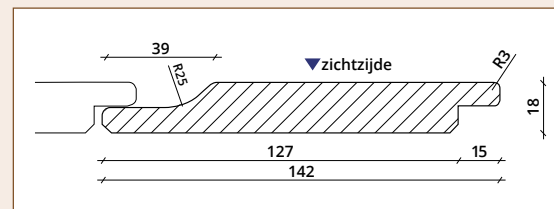

PROFIELEN. ALLES IS MOGELIJK