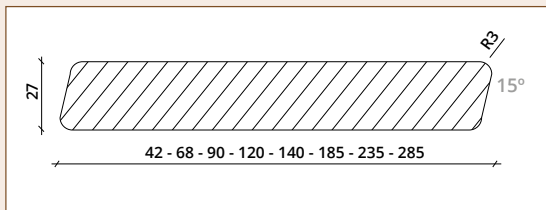

PROFIELEN. ALLES IS MOGELIJK