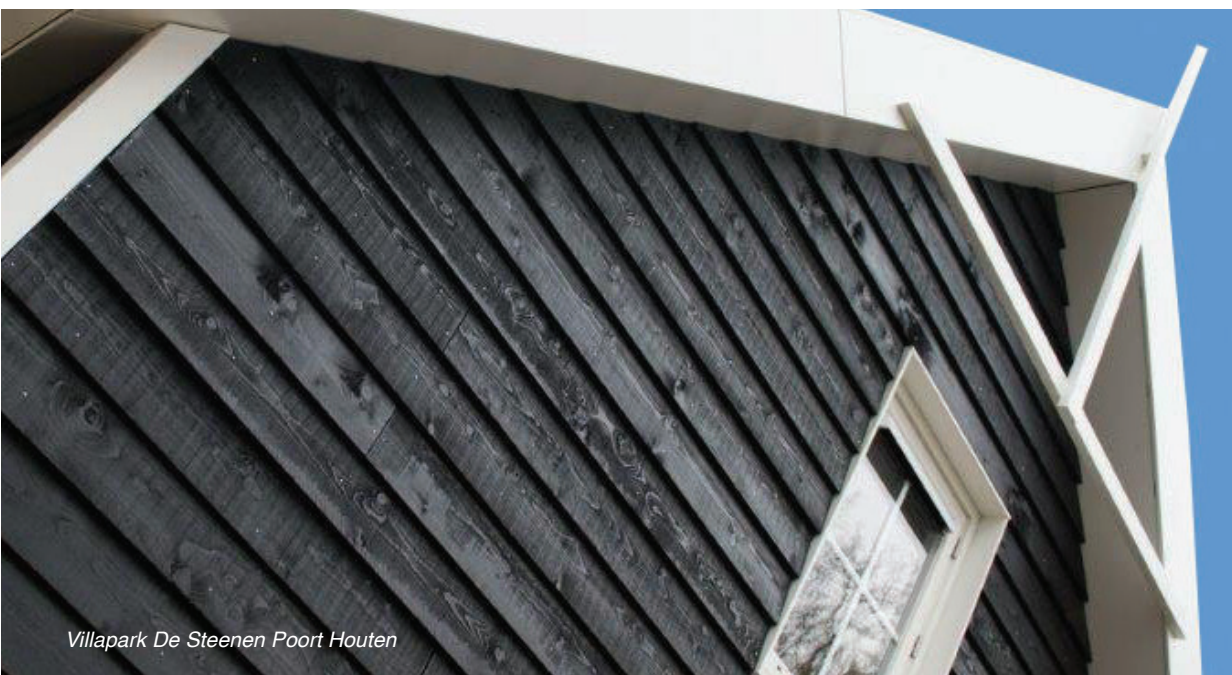

ZAANS ZWART

Villapark De Steenen Poort Houten