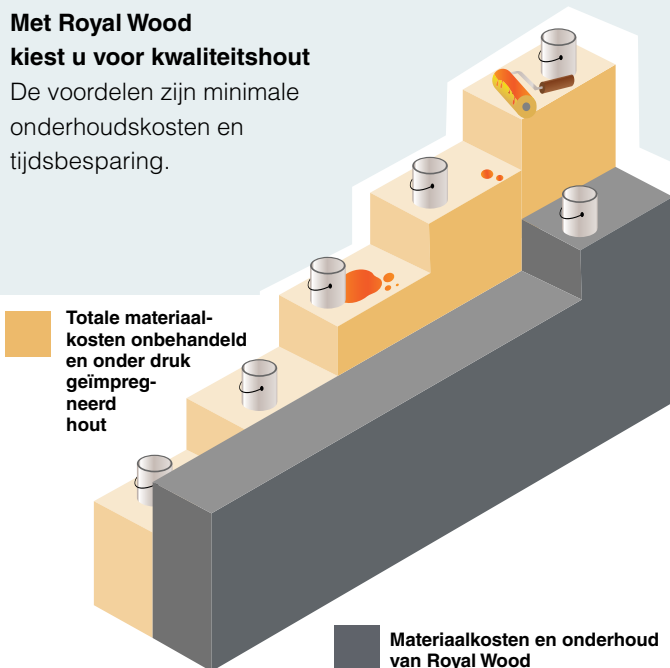

Royal Wood

GROOTS GRENEN

Duurzame gevelbekleding dat weer en wind doorstaat.

Royal Wood is een stabiel massief houten gevelbekleding dat bestand is tegen weer en wind. Het is uiterst milieuvriendelijk en heeft een lange levensduur zonder dat er intensief onderhoud nodig is. Hoogwaardige kwaliteit met een natuurlijke uitstraling.

Voordelen van Royal Wood

- Verkrijgbaar in 6 kleuren
- PEFC gecertificeerd
- Weinig noestvorming
- Sterk en licht van gewicht
- Technische levensduur 60 jaar met uitzondering van terrasplanken (30 jaar)
- Brandklasse D-s2, d0 (Eurobrandklasse B optioneel)

Met Royal Wood kiest u voor kwaliteitshout

De voordelen zijn minimale onderhoudskosten en tijdsbesparing.

HET PROCES

1. Het hout wordt onder druk geïmpregneerd

De impregnatiezouten, die beschermen tegen aantasting door schimmels en insecten, worden onder druk tot in de kern van het hout geperst.