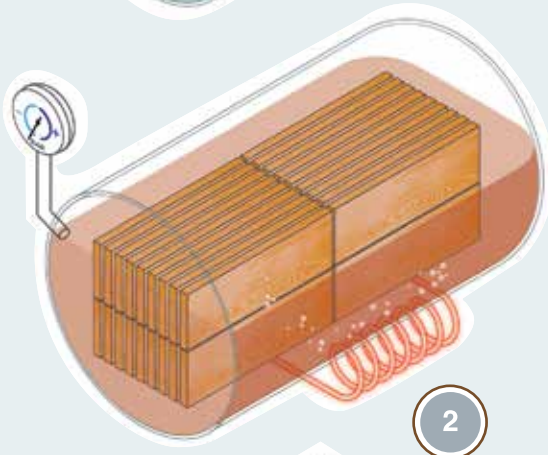

Met Royal Wood kiest u voor kwaliteitshout

De voordelen zijn minimale onderhoudskosten en tijdsbesparing.

HET PROCES

1. Het hout wordt onder druk geïmpregneerd

De impregnatiezouten, die beschermen tegen aantasting door schimmels en insecten, worden onder druk tot in de kern van het hout geperst.

2. Het hout wordt onder vacuüm in lijnzaadolie gekookt

Het hout wordt in een autoclaaf geplaatst die wordt gevuld met hete olie. Het vacuüm in de tank zorgt ervoor dat het kookpunt van het water wordt teruggebracht tot circa 62 graden Celsius. Al het water loopt uit het hout en wordt vervangen door olie.

3. De cellen worden gevuld met olie

De poriën worden gevuld met lijnzaadolie die 1-3 mm in het oppervlak van het hout en tot 15-20 mm in de uiteinden van het kopshout wordt geperst. Als het materiaal uit de ketel komt, is het droog en klaar voor gebruik.