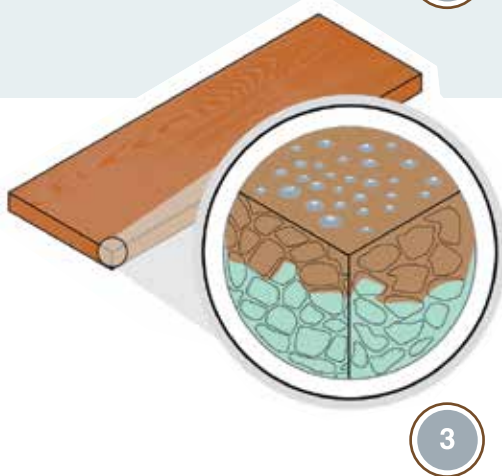

Voordelen van Royal Wood

- Verkrijgbaar in 6 kleuren
- PEFC gecertificeerd
- Weinig noestvorming
- Sterk en licht van gewicht
- Technische levensduur 60 jaar met uitzondering van terrasplanken (30 jaar)
- Brandklasse D-s2, d0 (Eurobrandklasse B optioneel)

Met Royal Wood kiest u voor kwaliteitshout

De voordelen zijn minimale onderhoudskosten en tijdsbesparing.

HET PROCES

1. Het hout wordt onder druk geïmpregneerd

De impregnatiezouten, die beschermen tegen aantasting door schimmels en insecten, worden onder druk tot in de kern van het hout geperst.

2. Het hout wordt onder vacuüm in lijnzaadolie gekookt

Het hout wordt in een autoclaaf geplaatst die wordt gevuld met hete olie. Het vacuüm in de tank zorgt ervoor dat het kookpunt van het water wordt teruggebracht tot circa 62 graden Celsius. Al het water loopt uit het hout en wordt vervangen door olie.

3. De cellen worden gevuld met olie

De poriën worden gevuld met lijnzaadolie die 1-3 mm in het oppervlak van het hout en tot 15-20 mm in de uiteinden van het kopshout wordt geperst. Als het materiaal uit de ketel komt, is het droog en klaar voor gebruik.